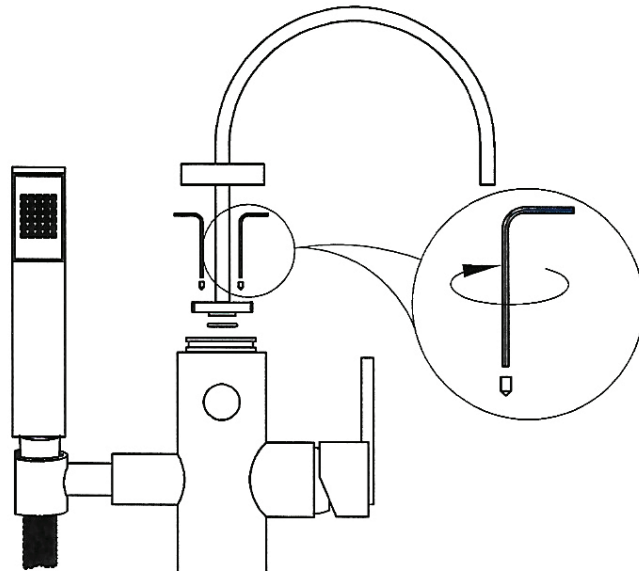

### #83311, #84311, #85311

Floor mount tub filler with hand shower  
Robinet de bain au sol avec douchette

Installation Guide  
Guide d'installation

#83311

#84311

#85311

Qty: 3  
2" wood screw (#10)  
+ metal washer  
(not supplied)

Qté: 3  
Vis à bois #10 de 2"  
et rondelles de métal  
(non incluses)

A 2" x 6" wood block fastened below  
the sub floor for added support

Un bloc de bois mesurant 2" x 6" fixé  
sous le sous-plancher pour renforcer