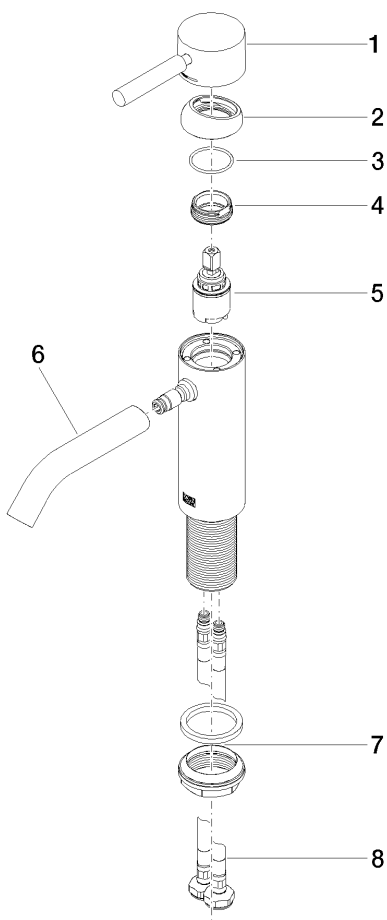

# META Waschtisch-Einhandbatterie 135mm ohne Ablaufgarnitur

Artikelnummer: 33522660

**META Waschtisch-Einhandbatterie 135mm ohne Ablaufgarnitur**  
Artikelnummer: 33522660

**Explosionszeichnung**

## META Waschtisch-Einhandbatterie 135mm ohne Ablaufgarnitur

Artikelnummer: 33522660

### Bestellmenge

Nr.	Artikelnummer	Benennung	Verbaumenge
1	90206600200ff	Griff	1
2	092830041ff	Haube	1
3	09141009190	Dichtung	1
4	09240426690	Mutter	1
5	9015050440090	Kartusche	1
6	90110620700ff	Auslauf	1
7	0423100440790	Befestigungssatz	1
8	0430041000090	Schlauch	2

**Durchflussdiagramm**