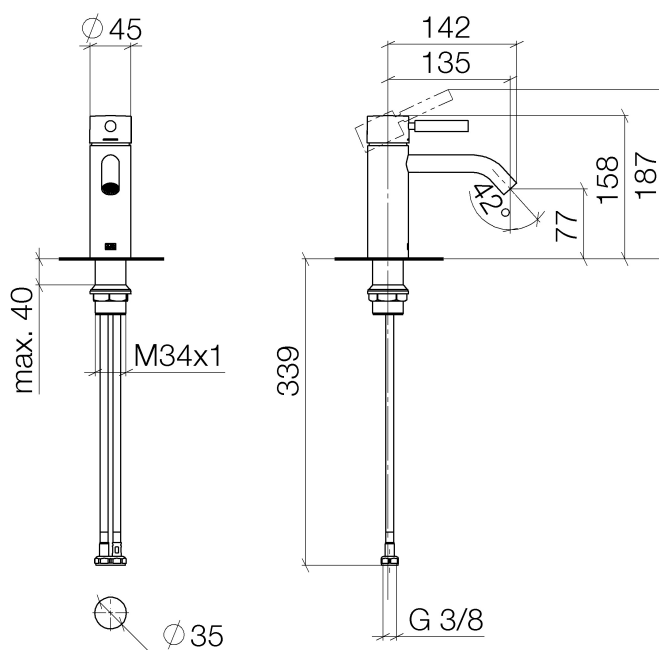

# META Waschtisch-Einhandbatterie 135mm ohne Ablaufgarnitur

Artikelnummer: 33522660

**META Waschtisch-Einhandbatterie 135mm ohne Ablaufgarnitur**  
Artikelnummer: 33522660

**Explosionszeichnung**

## META Waschtisch-Einhandbatterie 135mm ohne Ablaufgarnitur

Artikelnummer: 33522660

### Bestellmenge

Nr.	Artikelnummer	Benennung	Verbaumenge
1	90206600200ff	Griff	1
2	092830041ff	Haube	1
3	09141009190	Dichtung	1
4	09240426690	Mutter	1
5	9015050440090	Kartusche	1
6	90110620700ff	Auslauf	1
7	0423100440790	Befestigungssatz	1
8	0430041000090	Schlauch	2