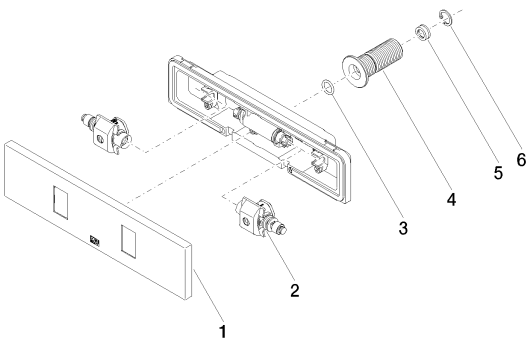

Required article

35 206 970-90 0010

Rough -

Shower - CL.1

WATER FAN vertical Body spray - polished chrome

Article number: 36 513 979-00 0010

Spare parts list

Number	Item Number	Designation	Number of units
1	90 27 99 002 00-00	insert	1
2	90 31 10 013 00 90	insert	1
3	09 14 10 003 90	seal	1
4	09 24 05 015 90	nipple	1
5	09 23 01 165 90	flow reducer	1
6	09 16 01 014 90	ring	1