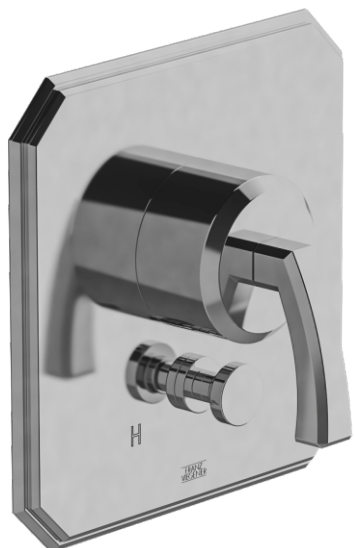

CASABLANCA- FV114/60.0

Pressure balance valve with diverter - trim only.

Conjunto decorativo para válvula de balanceo de presión 1/2" con derivador.

FRANZ
VIEGENER

FEATURES

CARACTERÍSTICAS

- All brass construction.
Producto realizado íntegramente en latón.