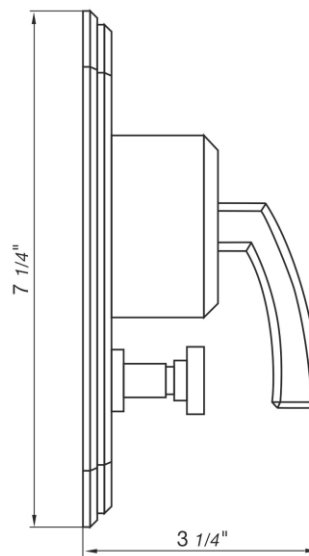

CASABLANCA- FV114/60.0

Pressure balance valve with diverter - trim only.

Conjunto decorativo para válvula de balanceo de presión 1/2" con derivador.

FRANZ
VIEGENER

FEATURES

CARACTERÍSTICAS

- All brass construction.
Producto realizado íntegramente en latón.