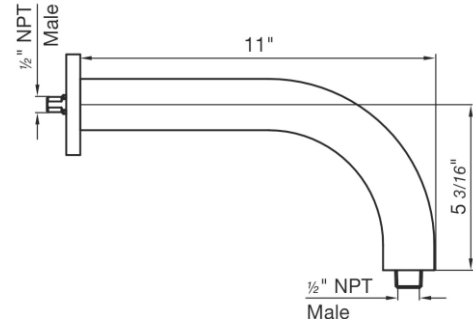

# FV140/J3

Square shower arm and escutcheon.  
Brazo de ducha cuadrado con roseta.

FRANZ  
VIEGENER