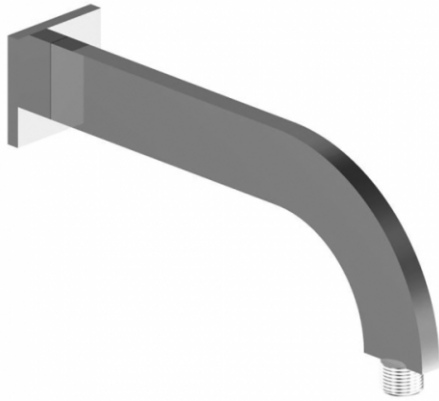

# FV140/J3

Square shower arm and escutcheon.  
Brazo de ducha cuadrado con roseta.

FRANZ  
VIEGENER