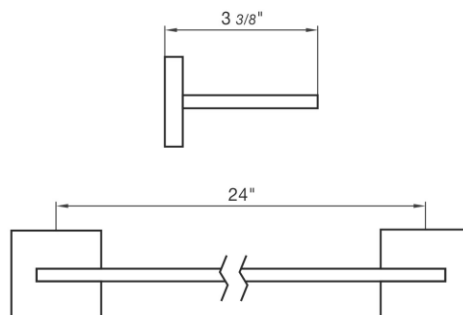

DOMINO - FV164.01/J4

24" towel bar.

Toallero barral de 60 cm.

FRANZ
VIEGENER

FEATURES

CARACTERÍSTICAS

COLOR / FINISHES

COLOR / ACABADOS