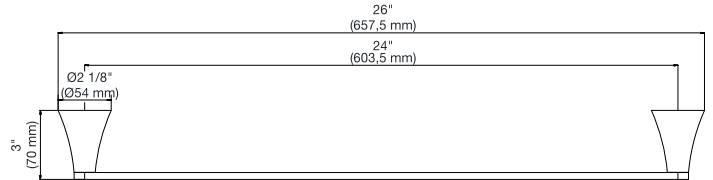

KONIC - FV164.01/K4

24" towel bar.

Toallero barral de 60 cm.

FRANZ
VIEGENER

FEATURES

CARACTERÍSTICAS

- All brass construction.
Producto realizado íntegramente en latón.

COLOR / FINISHES