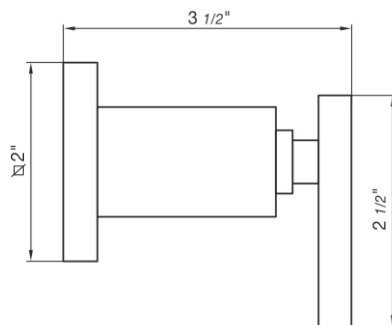

DOMINIC LEVER PLUS - FV480/85L.0

Wall volume control. Trim only.

Conjunto decorativo para llave de paso armada completa.

FRANZ
VIEGENER

FEATURES

CARACTERÍSTICAS

- All brass construction.
Producto realizado íntegramente en latón.