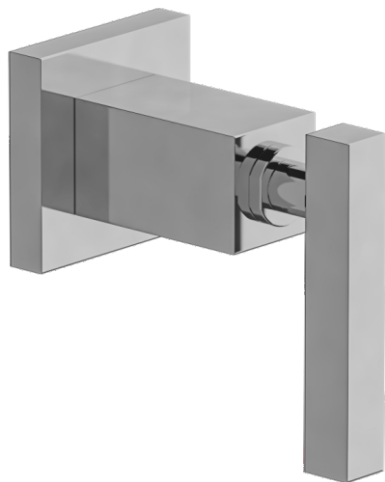

DOMINIC LEVER PLUS - FV480/85L.0

Wall volume control. Trim only.

Conjunto decorativo para llave de paso armada completa.

FRANZ
VIEGENER

FEATURES

CARACTERÍSTICAS

- All brass construction.
Producto realizado íntegramente en latón.