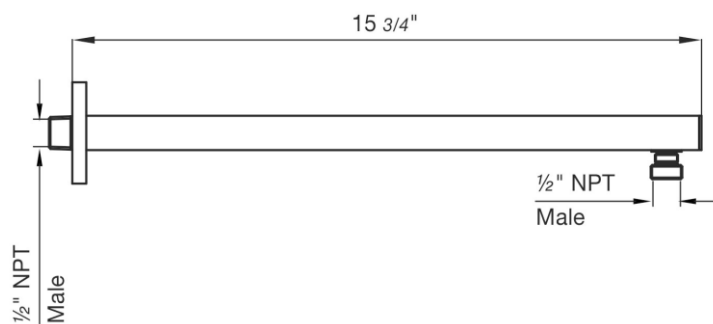

FV140/85.1.0

Square shower arm and escutcheon.
Brazo de ducha cuadrado con roseta.

FRANZ
VIEGNER

FEATURES CARACTERÍSTICAS

COLOR / FINISHES COLOR / ACABADOS

 PC <i>Polished Chrome.</i>	 PN <i>Polished Nickel.</i>	 BN <i>Brushed Nickel.</i>
 BG <i>Brushed Gold.</i>	 PG <i>Polished Gold.</i>	 RG <i>Rose Gold.</i>
 BK <i>Black Chrome.</i>	 FB <i>Flat Black.</i>	 UPB <i>Unlacked Polished Brass</i>