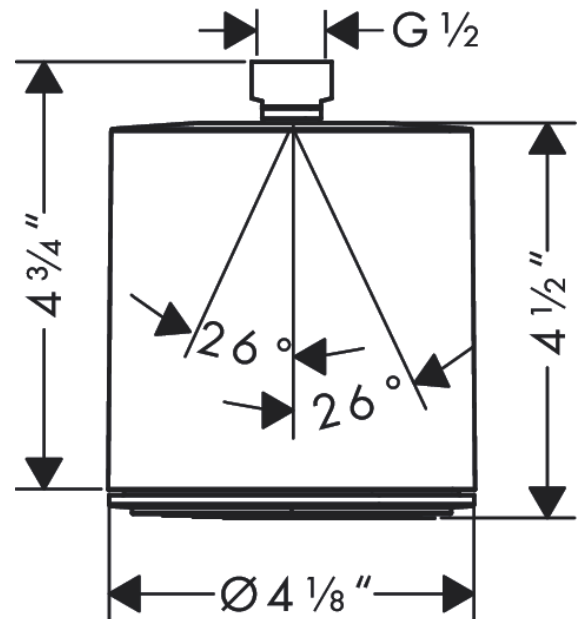

**Pulsify S**  
**Showerhead 105 1-Jet 2.5 GPM**  
 Finishes : **matte black** Part no. : **24131671**

**Description**

**Features**

- shower head size: 105 mm
- Spray modes: PowderRain
- Spray face surface: graphite
- Flow: 2.5 GPM (9.5 L/Min)

**Pulsify S**  
**Showerhead 105 1-Jet 2.5 GPM**  
Finishes : **matte black**    Part no. : **24131671**

Exploded drawing

Year of production: >01/22

**Pulsify S**  
**Showerhead 105 1-Jet 2.5 GPM**  
 Finishes : **matte black**    Part no. : **24131671**