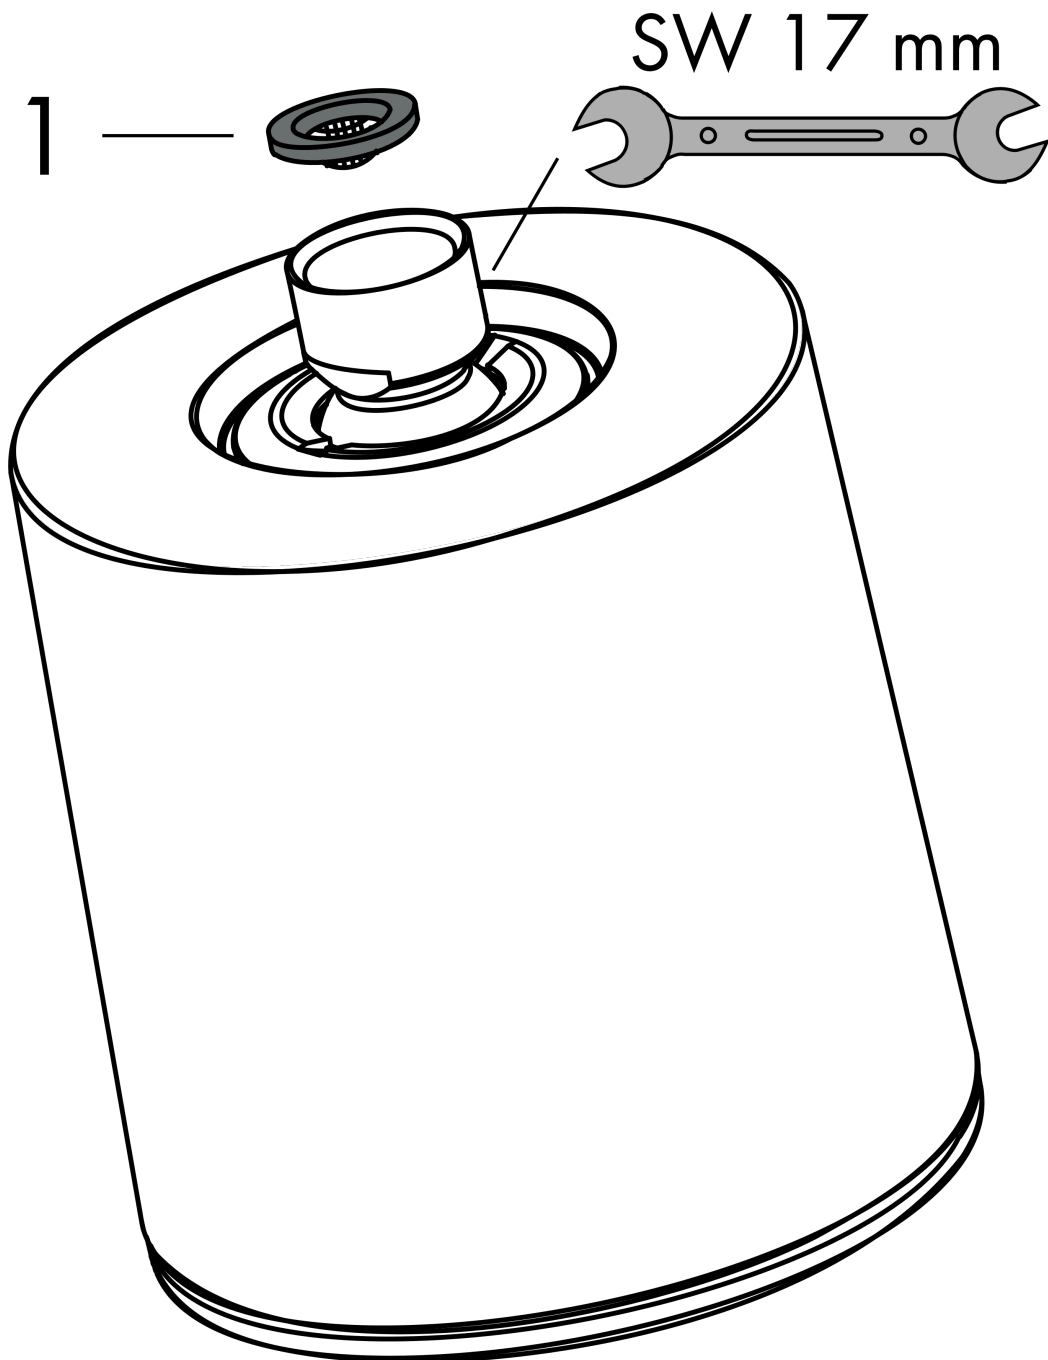

**Pulsify S**  
**Showerhead 105 1-Jet 2.5 GPM**  
 Finishes : **matte black** Part no. : **24131671**

**Description**

**Features**

- shower head size: 105 mm
- Spray modes: PowderRain
- Spray face surface: graphite
- Flow: 2.5 GPM (9.5 L/Min)

**Pulsify S**  
**Showerhead 105 1-Jet 2.5 GPM**  
Finishes : **matte black**    Part no. : **24131671**

Exploded drawing

Year of production: >01/22

**Pulsify S**  
**Showerhead 105 1-Jet 2.5 GPM**  
 Finishes : **matte black**    Part no. : **24131671**