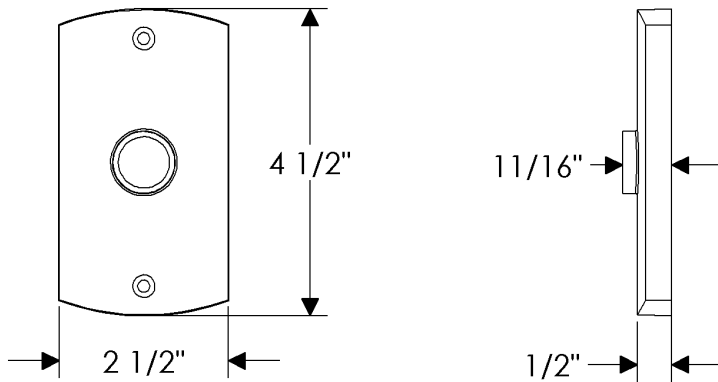

Convex Door Bell Button

DBB-E30503  
Convex Escutcheon  
2 1/2" x 4 1/2"