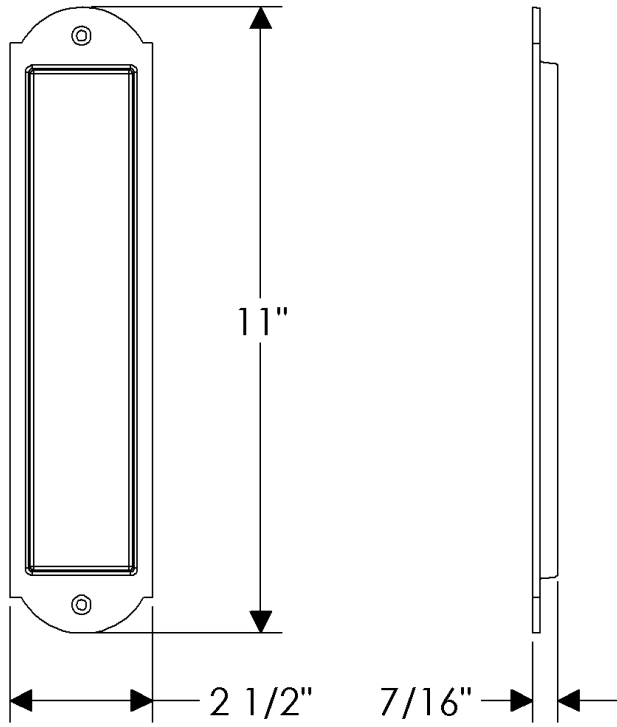

Arched Flush Pull

FP270