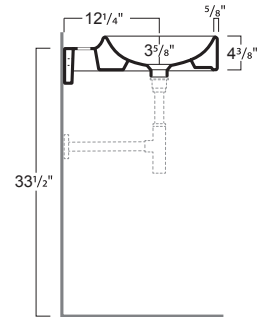

WG Bianco
Glossy
Lustré

SPECIAL

NE Nero
Glossy
Lustré

WM Bianco
Matte
Mat

AN Anthracite
Matte
Mat

FEATURES • CARACTÉRISTIQUES

- Handmade in Italy
- Pre-punched for single faucet hole
- Drain not included (fits any standard 1 1/4" drain)
- No overflow
- Fabriqué à la main en Italie
- Pré-percé pour robinet monotrou
- Drain non inclus (compatible avec tout drain standard de 1 1/4")
- Sans trop-plein

SPECIFICATIONS • SPÉCIFICATIONS

Width • Largeur	19 1/16" (500 mm)
Depth • Profondeur	22 3/4" (575 mm)
Height • Hauteur	4 3/8" (110 mm)
Weight • Poids	28,5 lb (13,0 kg)

INCHES/POUCES

MM

The manufacturer accepts 1/4" (5 mm) variance.
Le fabricant accepte une tolérance de 1/4" (5mm).