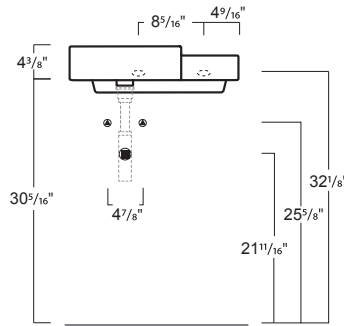

WG Bianco
Glossy
Lustré

SPECIAL

NE Nero
Glossy
Lustré

WM Bianco
Matte
Mat

AN Anthracite
Matte
Mat

FEATURES • CARACTÉRISTIQUES

- Handmade in Italy
- Pre-punched for single faucet hole
- Drain not included (fits any standard 1 1/4" drain)
- No overflow
- Fabriqué à la main en Italie
- Pré-percé pour robinet monotrou
- Drain non inclus (compatible avec tout drain standard de 1 1/4")
- Sans trop-plein

SPECIFICATIONS • SPÉCIFICATIONS

Width • Largeur	19 1/16" (500 mm)
Depth • Profondeur	22 3/4" (575 mm)
Height • Hauteur	4 3/8" (110 mm)
Weight • Poids	28,5 lb (13,0 kg)

INCHES/POUCES

MM

The manufacturer accepts 1/4" (5 mm) variance.
Le fabricant accepte une tolérance de 1/4" (5mm).