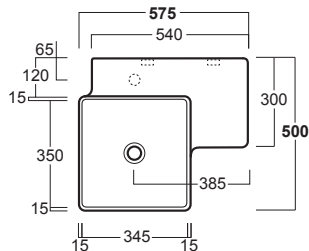

WG Bianco
Glossy
Lustré

SPECIAL

NE Nero
Glossy
Lustré

WM Bianco
Matte
Mat

AN Anthracite
Matte
Mat

FEATURES • CARACTÉRISTIQUES

- Handmade in Italy
- Pre-punched for single faucet hole
- Drain not included (fits any standard 1 1/4" drain)
- No overflow
- Fabriqué à la main en Italie
- Pré-percé pour robinet monotrou
- Drain non inclus (compatible avec tout drain standard de 1 1/4")
- Sans trop-plein

SPECIFICATIONS • SPÉCIFICATIONS

Width • Largeur	19 1/16" (500 mm)
Depth • Profondeur	22 3/4" (575 mm)
Height • Hauteur	4 3/8" (110 mm)
Weight • Poids	28,5 lb (13,0 kg)

INCHES/POUCES

MM

The manufacturer accepts 1/4" (5 mm) variance.
Le fabricant accepte une tolérance de 1/4" (5mm).