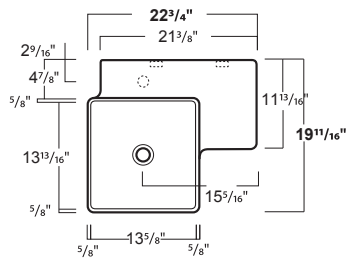

WG Bianco
Glossy
Lustré

SPECIAL

NE Nero
Glossy
Lustré

WM Bianco
Matte
Mat

AN Anthracite
Matte
Mat

FEATURES • CARACTÉRISTIQUES

- Handmade in Italy
- Pre-punched for single faucet hole
- Drain not included (fits any standard 1 1/4" drain)
- No overflow
- Fabriqué à la main en Italie
- Pré-percé pour robinet monotrou
- Drain non inclus (compatible avec tout drain standard de 1 1/4")
- Sans trop-plein

SPECIFICATIONS • SPÉCIFICATIONS

Width • Largeur	19 1/16" (500 mm)
Depth • Profondeur	22 3/4" (575 mm)
Height • Hauteur	4 3/8" (110 mm)
Weight • Poids	28,5 lb (13,0 kg)

INCHES/POUCES

MM

The manufacturer accepts 1/4" (5 mm) variance.
Le fabricant accepte une tolérance de 1/4" (5mm).