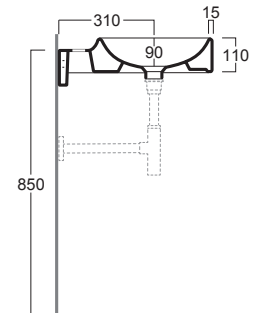

WG Bianco
Glossy
Lustré

SPECIAL

NE Nero
Glossy
Lustré

WM Bianco
Matte
Mat

AN Anthracite
Matte
Mat

FEATURES • CARACTÉRISTIQUES

- Handmade in Italy
- Pre-punched for single faucet hole
- Drain not included (fits any standard 1 1/4" drain)
- No overflow
- Fabriqué à la main en Italie
- Pré-percé pour robinet monotrou
- Drain non inclus (compatible avec tout drain standard de 1 1/4")
- Sans trop-plein

SPECIFICATIONS • SPÉCIFICATIONS

Width • Largeur	19 1/16" (500 mm)
Depth • Profondeur	22 3/4" (575 mm)
Height • Hauteur	4 3/8" (110 mm)
Weight • Poids	28,5 lb (13,0 kg)

INCHES/POUCES

MM

The manufacturer accepts 1/4" (5 mm) variance.
Le fabricant accepte une tolérance de 1/4" (5mm).