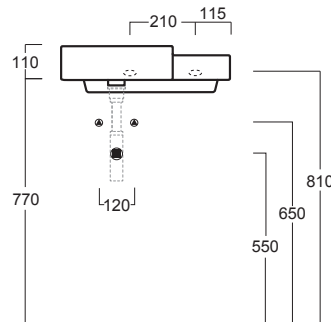

WG Bianco
Glossy
Lustré

SPECIAL

NE Nero
Glossy
Lustré

WM Bianco
Matte
Mat

AN Anthracite
Matte
Mat

FEATURES • CARACTÉRISTIQUES

- Handmade in Italy
- Pre-punched for single faucet hole
- Drain not included (fits any standard 1 1/4" drain)
- No overflow
- Fabriqué à la main en Italie
- Pré-percé pour robinet monotrou
- Drain non inclus (compatible avec tout drain standard de 1 1/4")
- Sans trop-plein

SPECIFICATIONS • SPÉCIFICATIONS

Width • Largeur	19 1/16" (500 mm)
Depth • Profondeur	22 3/4" (575 mm)
Height • Hauteur	4 3/8" (110 mm)
Weight • Poids	28,5 lb (13,0 kg)

INCHES/POUCES

MM

The manufacturer accepts 1/4" (5 mm) variance.
Le fabricant accepte une tolérance de 1/4" (5mm).