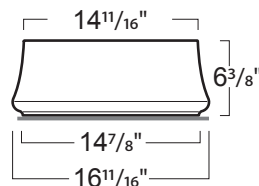

MATERIAL • MATÉRIAU

- Ceramic
- Céramique

COLORS AND FINISHES • COULEURS ET FINIS

FEATURES • CARACTÉRISTIQUES

- Handmade in Italy
- 3mm / 1/8" thin edge
- Countertop installation
- Single hole
- Drain not included (fits any standard 1 1/4" drain)
- No overflow
- Fabriqué à la main en Italie
- Rebord de 3 mm / 1/8"
- Installation sur comptoir
- Monotrou
- Drain non inclus (compatible avec tout drain standard de 1 1/4")
- Sans trop-plein

SPECIFICATIONS • SPÉCIFICATIONS

Width • Largeur	16 ¹¹ / ₁₆ " (420 mm)
Depth • Profondeur	16 ¹ / ₁₆ " (420 mm)
Height • Hauteur	6 ³ / ₈ " (160 mm)
Weight • Poids	17,5 lb (8 kg)

The manufacturer accepts 1/4" (5 mm) variance.
Le fabricant accepte une tolérance de 1/4" (5mm).