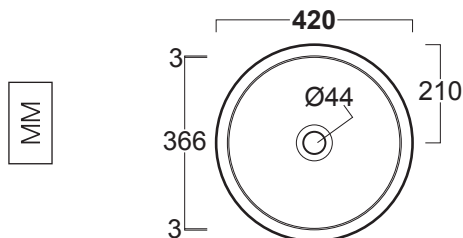

MATERIAL • MATÉRIAU

- Ceramic
- Céramique

COLORS AND FINISHES • COULEURS ET FINIS

FEATURES • CARACTÉRISTIQUES

- Handmade in Italy
- 3mm / 1/8" thin edge
- Countertop installation
- Single hole
- Drain not included (fits any standard 1 1/4" drain)
- No overflow
- Fabriqué à la main en Italie
- Rebord de 3 mm / 1/8"
- Installation sur comptoir
- Monotrou
- Drain non inclus (compatible avec tout drain standard de 1 1/4")
- Sans trop-plein

SPECIFICATIONS • SPÉCIFICATIONS

Width • Largeur	16 ¹¹ / ₁₆ " (420 mm)
Depth • Profondeur	16 ¹ / ₁₆ " (420 mm)
Height • Hauteur	6 ³ / ₈ " (160 mm)
Weight • Poids	17,5 lb (8 kg)

The manufacturer accepts 1/4" (5 mm) variance.
Le fabricant accepte une tolérance de 1/4" (5mm).