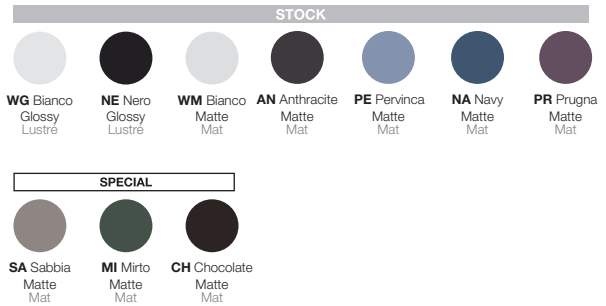

MATERIAL • MATÉRIAU

- Ceramic
- Céramique

COLORS AND FINISHES • COULEURS ET FINIS

FEATURES • CARACTÉRISTIQUES

- Handmade in Italy
- 3mm / 1/8" thin edge
- Countertop installation
- Single hole
- Drain not included (fits any standard 1 1/4" drain)
- No overflow
- Fabriqué à la main en Italie
- Rebord de 3 mm / 1/8"
- Installation sur comptoir
- Monotrou
- Drain non inclus (compatible avec tout drain standard de 1 1/4")
- Sans trop-plein