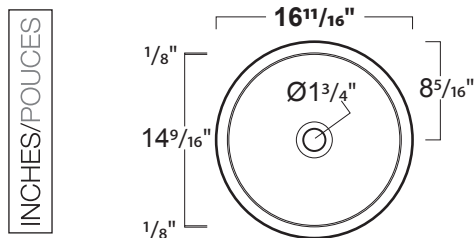

MATERIAL • MATÉRIAU

- Ceramic
- Céramique

COLORS AND FINISHES • COULEURS ET FINIS

FEATURES • CARACTÉRISTIQUES

- Handmade in Italy
- 3mm / 1/8" thin edge
- Countertop installation
- Single hole
- Drain not included (fits any standard 1 1/4" drain)
- No overflow
- Fabriqué à la main en Italie
- Rebord de 3 mm / 1/8"
- Installation sur comptoir
- Monotrou
- Drain non inclus (compatible avec tout drain standard de 1 1/4")
- Sans trop-plein

SPECIFICATIONS • SPÉCIFICATIONS

Width • Largeur	16 ¹¹ / ₁₆ " (420 mm)
Depth • Profondeur	16 ¹ / ₁₆ " (420 mm)
Height • Hauteur	6 ³ / ₈ " (160 mm)
Weight • Poids	17,5 lb (8 kg)

The manufacturer accepts 1/4" (5 mm) variance.
Le fabricant accepte une tolérance de 1/4" (5mm).