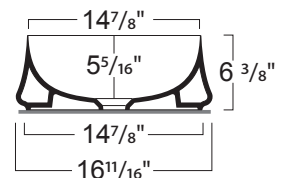

MATERIAL • MATÉRIAU

- Ceramic
- Céramique

COLORS AND FINISHES • COULEURS ET FINIS

FEATURES • CARACTÉRISTIQUES

- Handmade in Italy
- 3mm / 1/8" thin edge
- Countertop installation
- Single hole
- Drain not included (fits any standard 1 1/4" drain)
- No overflow
- Fabriqué à la main en Italie
- Rebord de 3 mm / 1/8"
- Installation sur comptoir
- Monotrou
- Drain non inclus (compatible avec tout drain standard de 1 1/4")
- Sans trop-plein

SPECIFICATIONS • SPÉCIFICATIONS

Width • Largeur	16 ¹¹ / ₁₆ " (420 mm)
Depth • Profondeur	16 ¹ / ₁₆ " (420 mm)
Height • Hauteur	6 ³ / ₈ " (160 mm)
Weight • Poids	17,5 lb (8 kg)

The manufacturer accepts 1/4" (5 mm) variance.
Le fabricant accepte une tolérance de 1/4" (5mm).