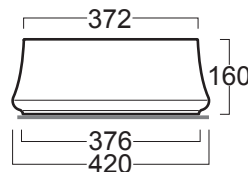

MATERIAL • MATÉRIAU

- Ceramic
- Céramique

COLORS AND FINISHES • COULEURS ET FINIS

FEATURES • CARACTÉRISTIQUES

- Handmade in Italy
- 3mm / 1/8" thin edge
- Countertop installation
- Single hole
- Drain not included (fits any standard 1 1/4" drain)
- No overflow
- Fabriqué à la main en Italie
- Rebord de 3 mm / 1/8"
- Installation sur comptoir
- Monotrou
- Drain non inclus (compatible avec tout drain standard de 1 1/4")
- Sans trop-plein

SPECIFICATIONS • SPÉCIFICATIONS

Width • Largeur	16 ¹¹ / ₁₆ " (420 mm)
Depth • Profondeur	16 ¹ / ₁₆ " (420 mm)
Height • Hauteur	6 ³ / ₈ " (160 mm)
Weight • Poids	17,5 lb (8 kg)

The manufacturer accepts 1/4" (5 mm) variance.
Le fabricant accepte une tolérance de 1/4" (5mm).