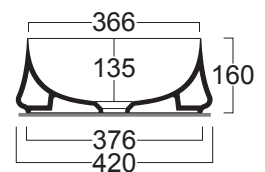

MATERIAL • MATÉRIAU

- Ceramic
- Céramique

COLORS AND FINISHES • COULEURS ET FINIS

FEATURES • CARACTÉRISTIQUES

- Handmade in Italy
- 3mm / 1/8" thin edge
- Countertop installation
- Single hole
- Drain not included (fits any standard 1 1/4" drain)
- No overflow
- Fabriqué à la main en Italie
- Rebord de 3 mm / 1/8"
- Installation sur comptoir
- Monotrou
- Drain non inclus (compatible avec tout drain standard de 1 1/4")
- Sans trop-plein

SPECIFICATIONS • SPÉCIFICATIONS

Width • Largeur	16 ¹¹ / ₁₆ " (420 mm)
Depth • Profondeur	16 ¹ / ₁₆ " (420 mm)
Height • Hauteur	6 ³ / ₈ " (160 mm)
Weight • Poids	17,5 lb (8 kg)

The manufacturer accepts 1/4" (5 mm) variance.
Le fabricant accepte une tolérance de 1/4" (5mm).