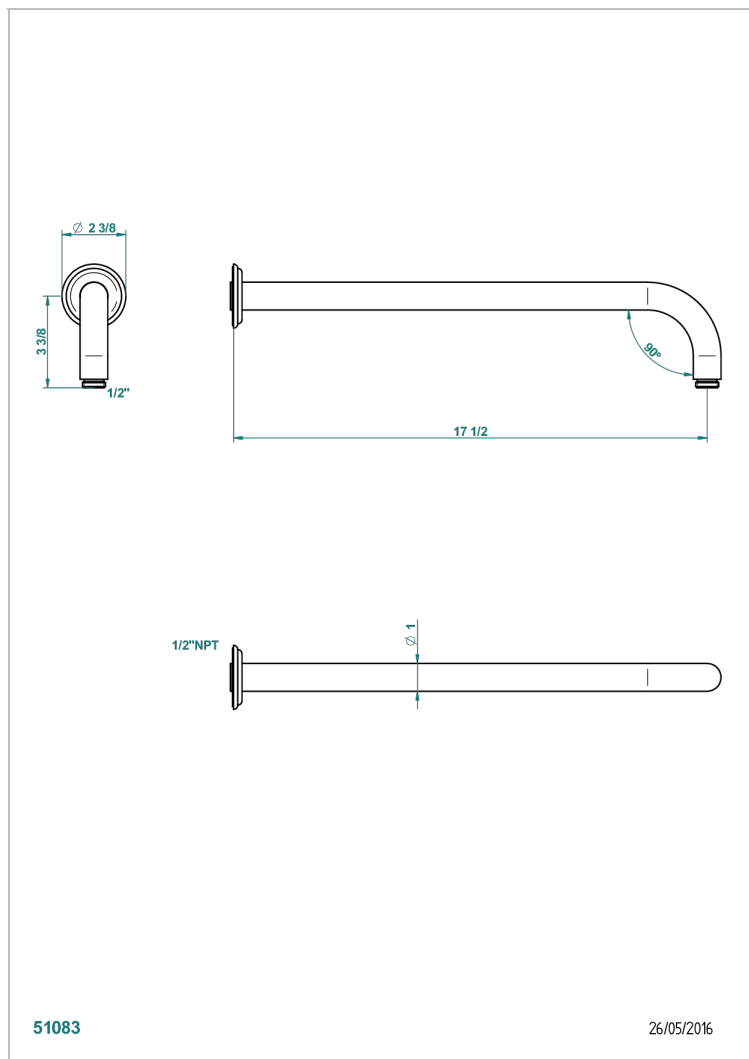

# PANTHERE CLEAR CRYSTAL

A2H-84L/US

Horizontal shower arm, 90°, lg: 17"

THG<sup>®</sup>  
PARIS

## CHARACTERISTIC

- Panthère clear crystal
- Horizontal shower arm, 90°, lg: 17"