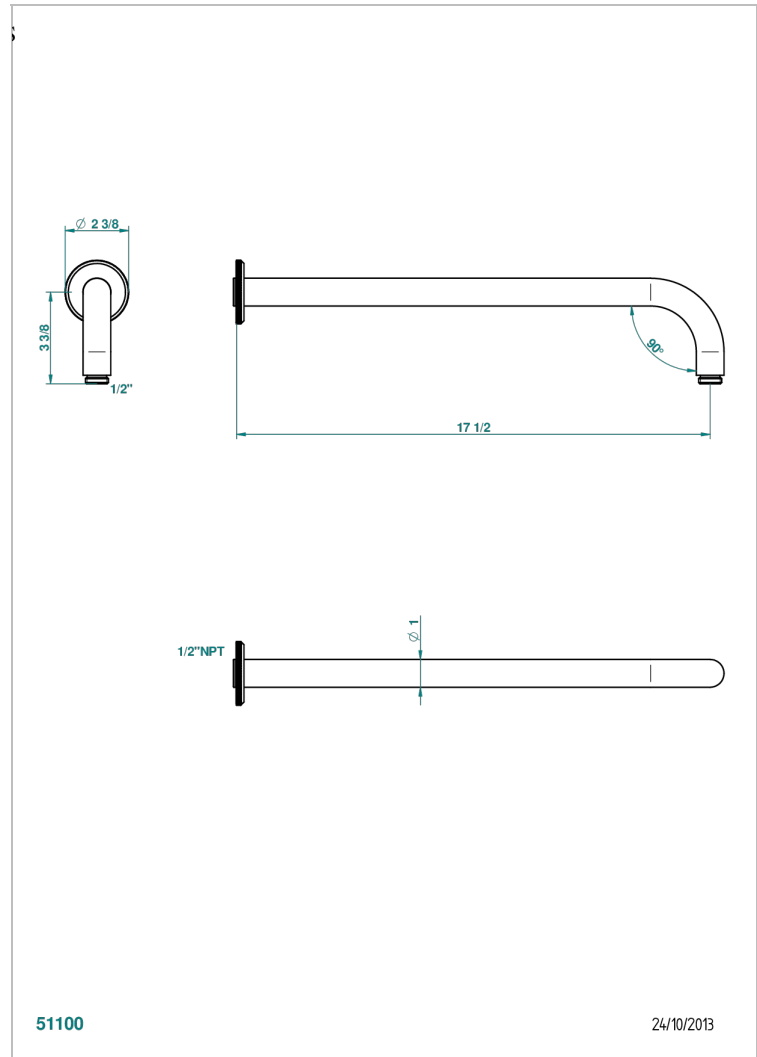

# ART DECO

A54-84L/US

Horizontal shower arm, 90°, lg: 17"

THG<sup>®</sup>  
PARIS

51100

24/10/2013

## CHARACTERISTIC

- Art Déco
- Horizontal shower arm, 90°, lg: 17"