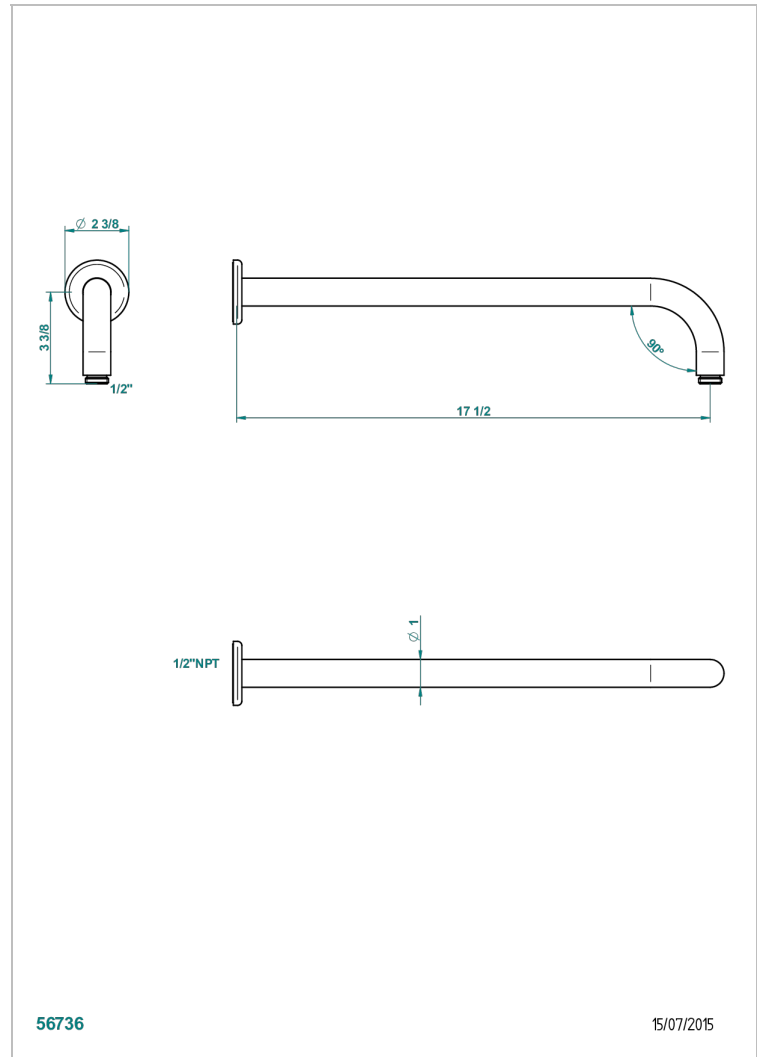

# CLUB SAINT-GERMAIN

G7H-84L/US

Horizontal shower arm, 90°, lg: 17"

THG<sup>®</sup>  
PARIS

56736

15/07/2015

## CHARACTERISTIC

- Club Saint-Germain
- Horizontal shower arm, 90°, lg: 17"