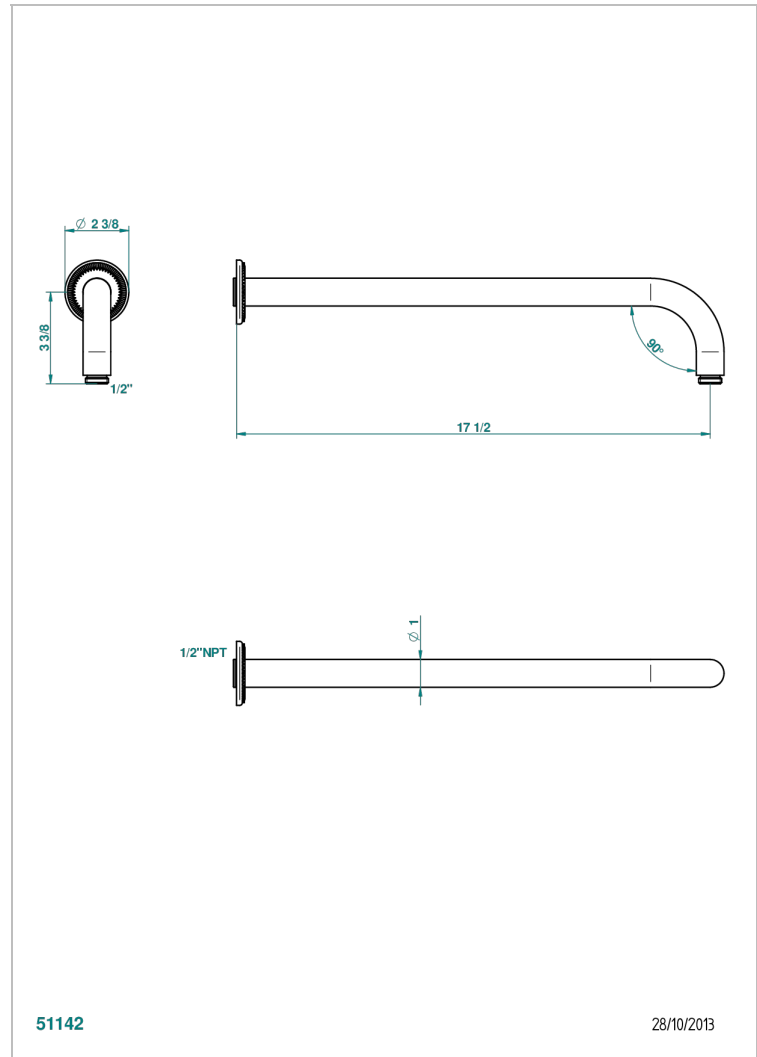

DIPLOMATE ROYALE

U4D-84L/US

Horizontal shower arm, 90°, lg: 17"

THG[®]
PARIS

51142

28/10/2013

CHARACTERISTIC

- Diplome Royale
- Horizontal shower arm, 90°, lg: 17"