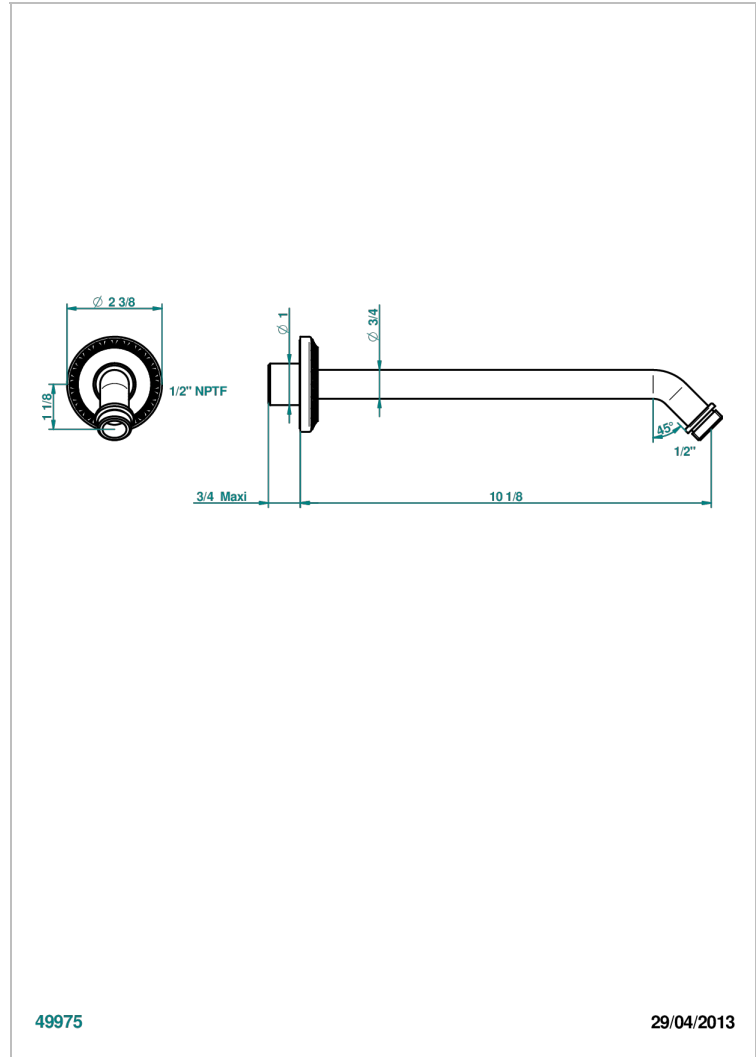

MALMAISON METAL

U93-84/US

Horizontal shower arm, 45°, lg: 10"

THG[®]
PARIS

49975

29/04/2013

CHARACTERISTIC

- Malmaison metal
- Horizontal shower arm, 45°, lg: 10"