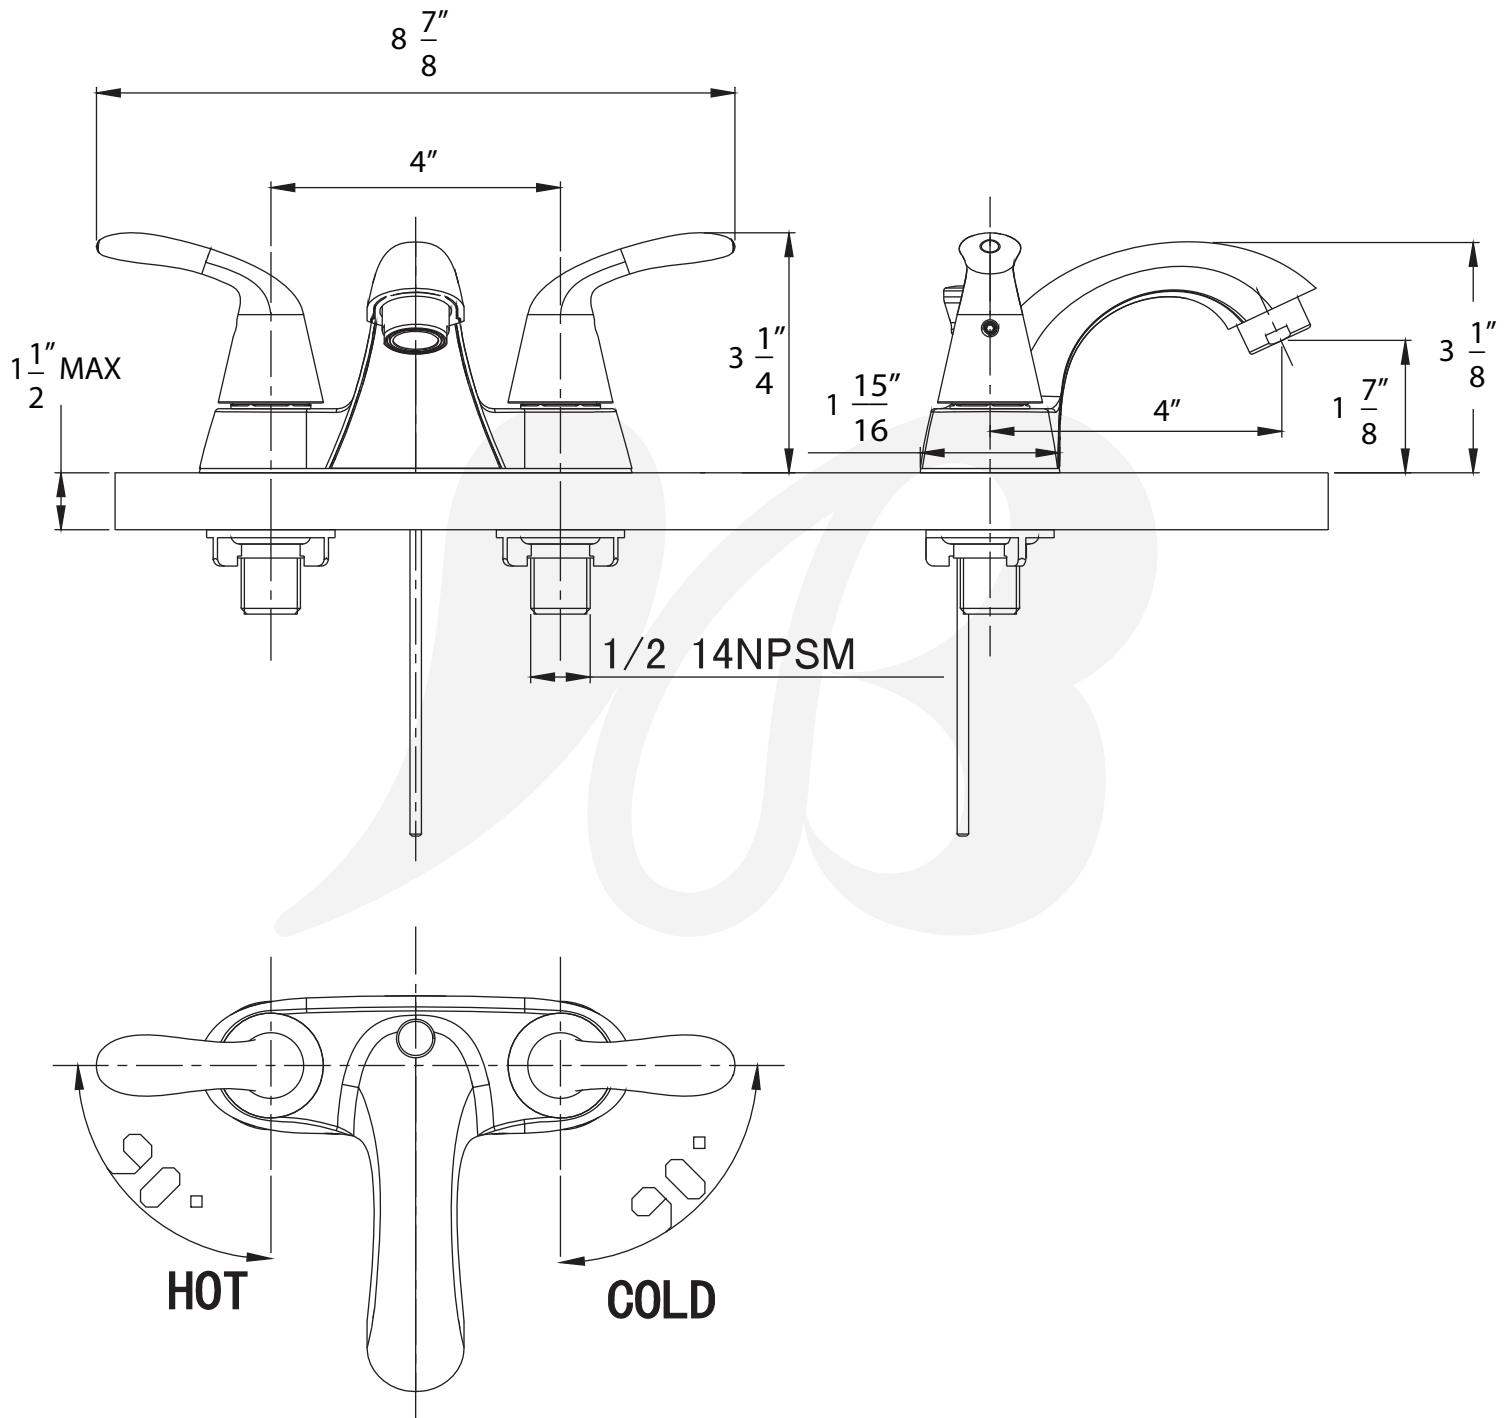

W4320001-2, W4320029-2, W4320049-2 - 4" Center Set Faucet

Description

- Metal lever handles
- "Trend" 4" center set lavatory faucet
- Zinc die cast housing
- 90 deg turn washer-less cartridges
- 1/2" NPS connections
- 1.2 GPM @ 60 PSI
- 50-50 Pop-up Assembly

• W4320001-2

Colors / Finishes

- W4320001-2 - Chrome
- W4320029-2 - Satin Nickel
- W4320049-2 - Matte Black

**BREAK DOWN
Component Parts List**

NO.	Part No	Qty
01	ATBM0022	1
02	CTHZ0319	1
03	CTST0117	2
04	CTNZ0004	2
05	CTWP0075	2
06	ATBA0125	2
07	CTCZ0179	1
08	CTPP0034	1
09	CTST1000	2
10	CTWR0304	2
11	CTBT0079	2
12	CTRR0042	2
13	ATBY0183	1
14	CTCP0376	1
15	CTKP0127	1
16	CTNP0011	2
17	CTHZ0320	1
18	CTWR0021	1
19	ATBX0040	1
20	CTXB0071	1
21	ATAA0062	1

Item Number	Type	Date
W4320001-2, W4320029-2, W4320049-2	Center Set	3-17-2016