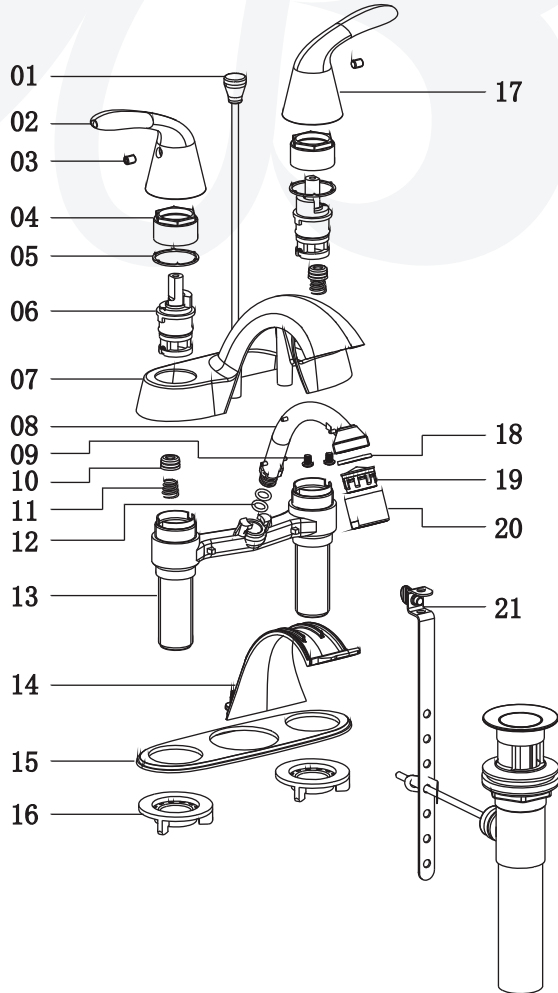

W4320001-2, W4320029-2, W4320049-2 - 4" Center Set Faucet

Description

- Metal lever handles
- "Trend" 4" center set lavatory faucet
- Zinc die cast housing
- 90 deg turn washer-less cartridges
- 1/2" NPS connections
- 1.2 GPM @ 60 PSI
- 50-50 Pop-up Assembly

• W4320001-2

Colors / Finishes

- W4320001-2 - Chrome
- W4320029-2 - Satin Nickel
- W4320049-2 - Matte Black

**BREAK DOWN
Component Parts List**

NO.	Part No	Qty
01	ATBM0022	1
02	CTHZ0319	1
03	CTST0117	2
04	CTNZ0004	2
05	CTWP0075	2
06	ATBA0125	2
07	CTCZ0179	1
08	CTPP0034	1
09	CTST1000	2
10	CTWR0304	2
11	CTBT0079	2
12	CTRR0042	2
13	ATBY0183	1
14	CTCP0376	1
15	CTKP0127	1
16	CTNP0011	2
17	CTHZ0320	1
18	CTWR0021	1
19	ATBX0040	1
20	CTXB0071	1
21	ATAA0062	1